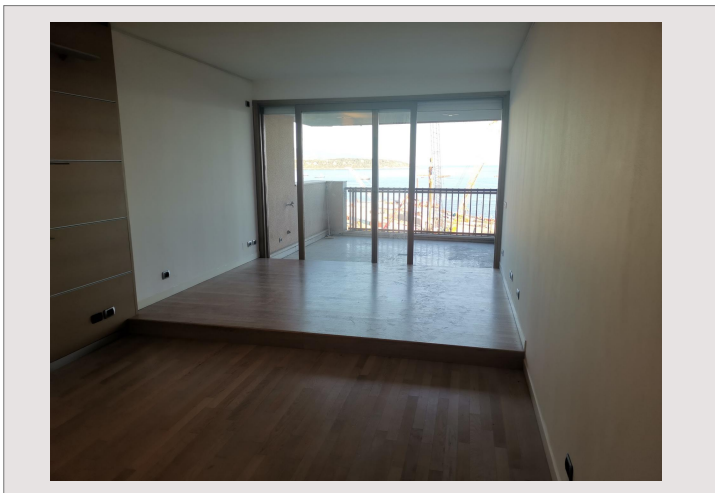

TRES GRAND STUDIO - CARRE D'OR - VUE MER

Location Monaco

4 950 € / mois

+ charges : 400 €

Très grand studio avec une superbe vue mer proposé à la location au Mirabeau. Central et proche de la galerie commerciale du Metropole, cet appartement est composé d'une entrée avec dressing, une salle de bouche, et d'une pièce principale avec kitchenette équipée donnant sur une belle loggia. Loué avec une grande cave et un emplacement de garage.

Type produit	Appartement	Immeuble	Le Mirabeau
Nombre de pièces	Studio	Quartier	Carré d'Or
Superficie totale	59 m²	Etage	3
Date de libération	Immédiatement	Parking(s)	1
Réf	L210	Cave(s)	1